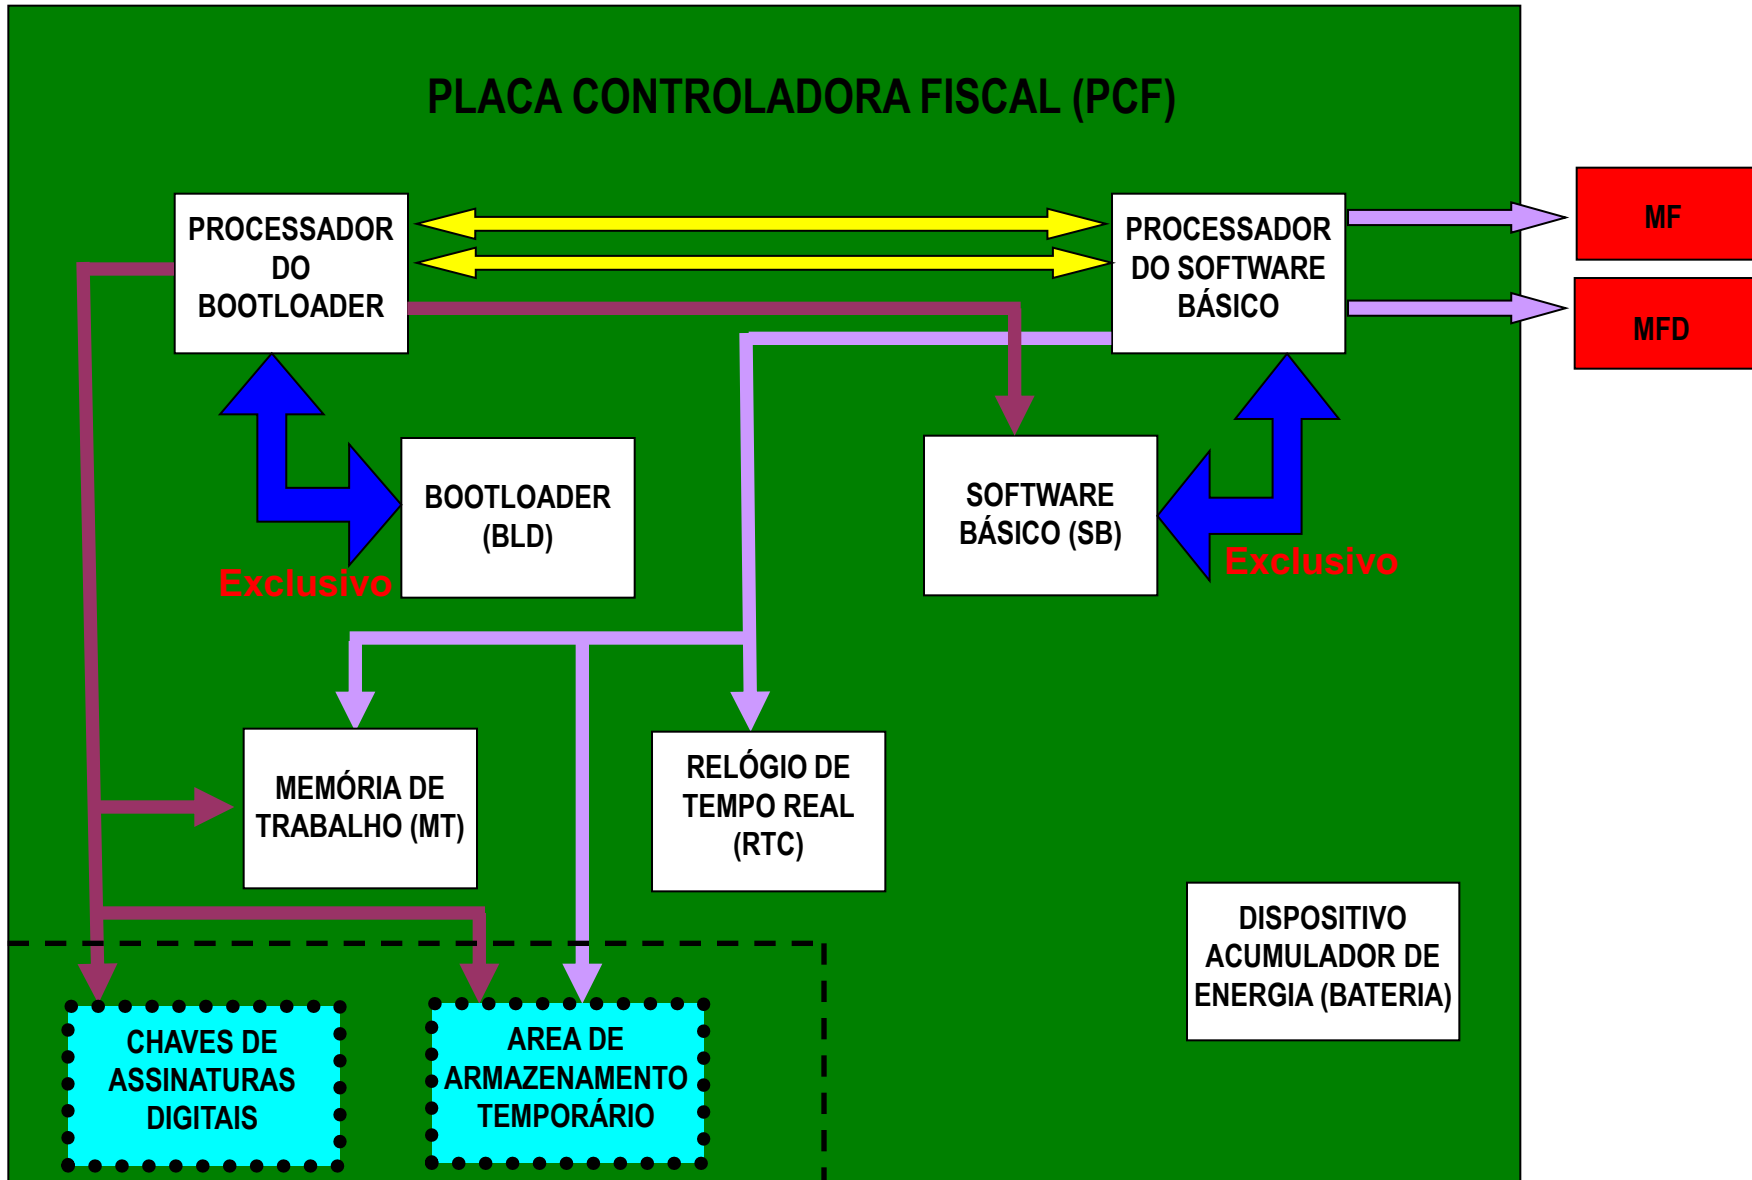

O novo ECF

***Especificação
Técnica de
Requisitos do ECF***

***Subgrupo ER-ECF
GT-46***

Cada item exibido nas próximas telas, que representam componentes de hardware do novo ECF, contém link onde serão exibidas as especificações técnicas do respectivo componente. Passe o mouse pela tela de apresentação e clique quando for exibida a “ferramenta mão”.

Composição Estrutural Básica

Placa Controladora Fiscal - PCF

Fim!

OBRIGADO!