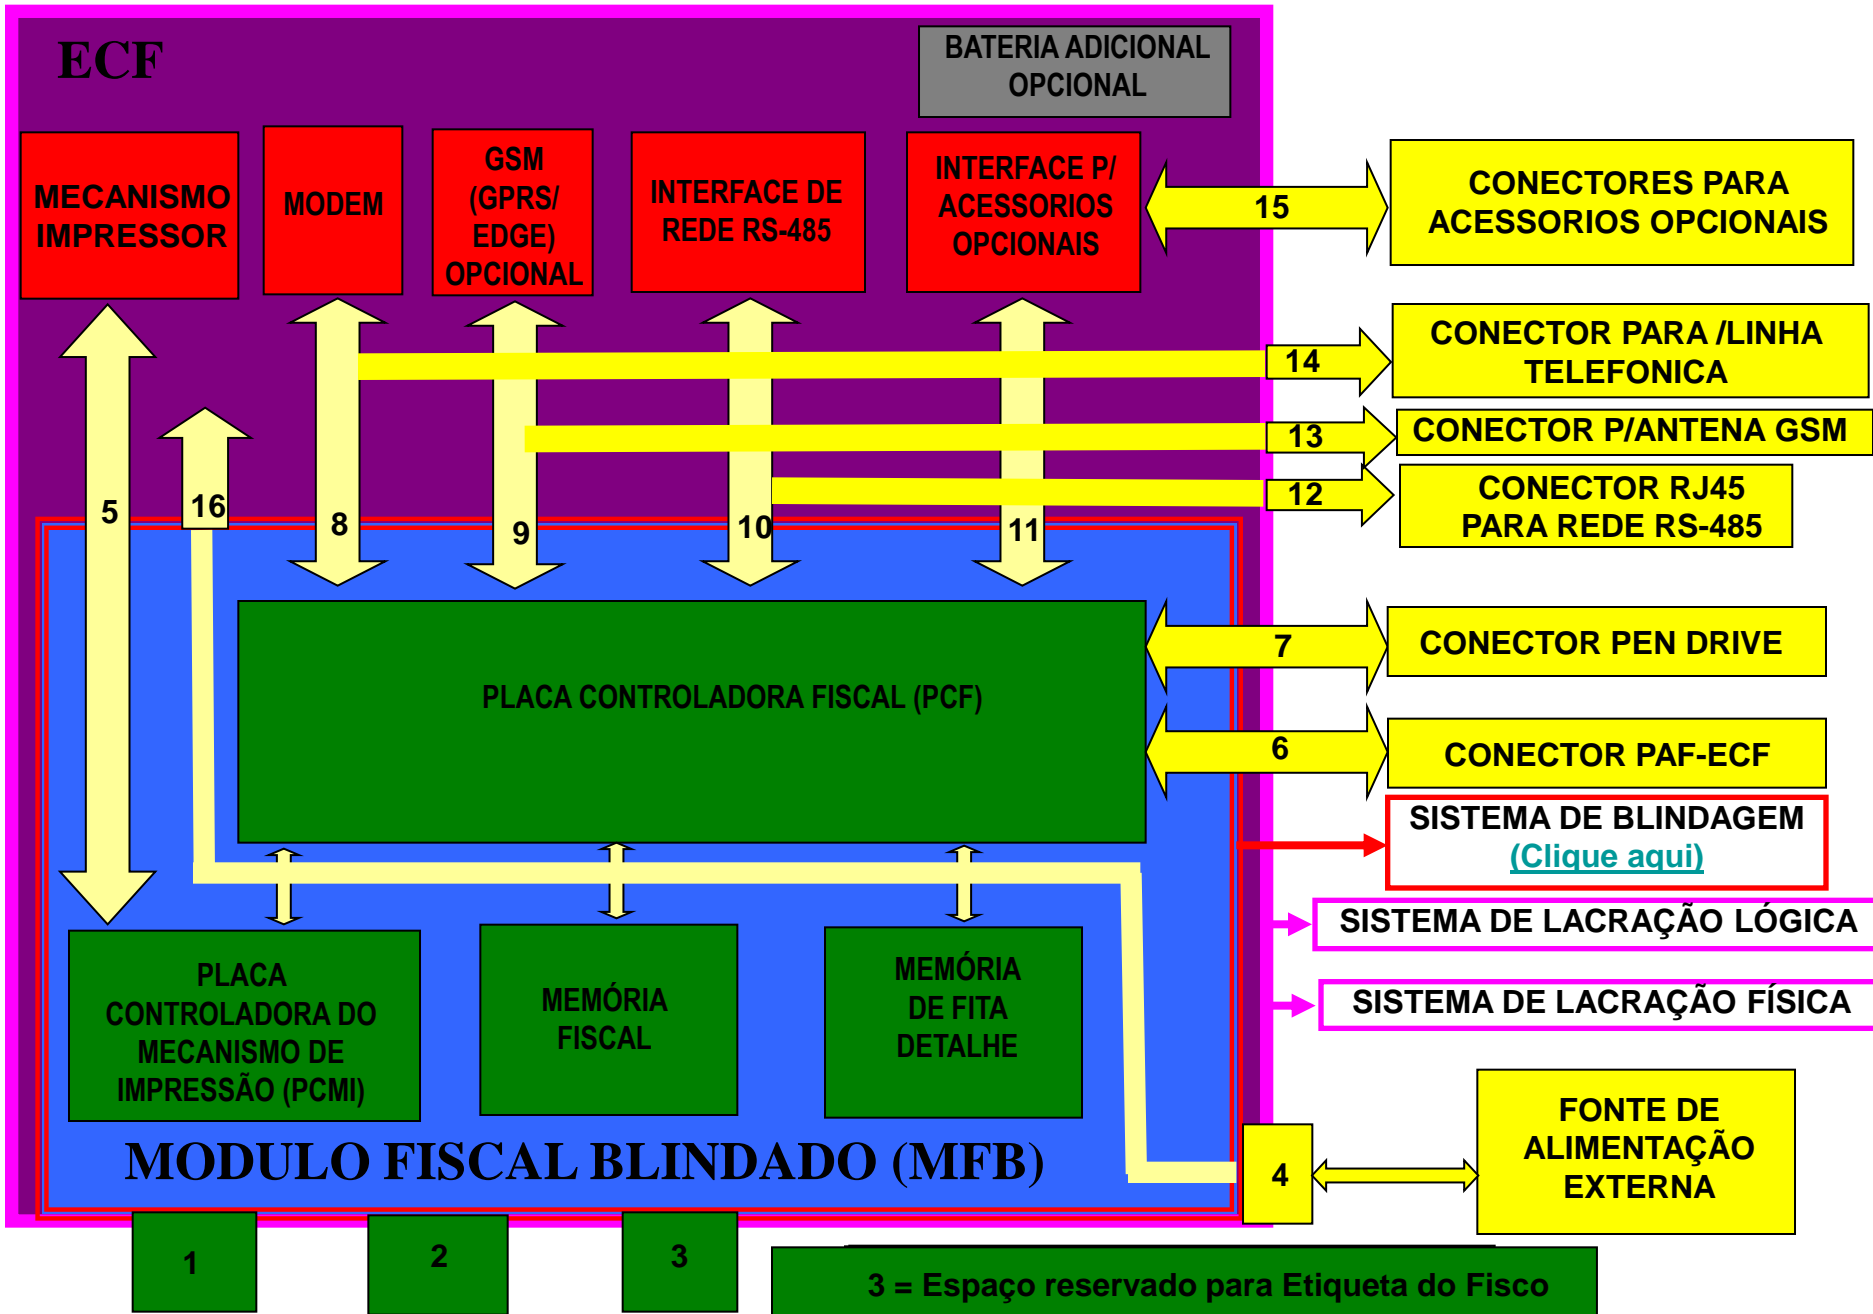

O novo ECF

***Especificação
Técnica de
Requisitos do ECF***

***Subgrupo ER-ECF
GT-46***

Cada item exibido nas próximas telas, que representam componentes de hardware do novo ECF, contém link onde serão exibidas as especificações técnicas do respectivo componente. Passe o mouse pela tela de apresentação e clique quando for exibida a “ferramenta mão”.

Composição Estrutural Básica

Placa Controladora Fiscal - PCF

Fim!

OBRIGADO!